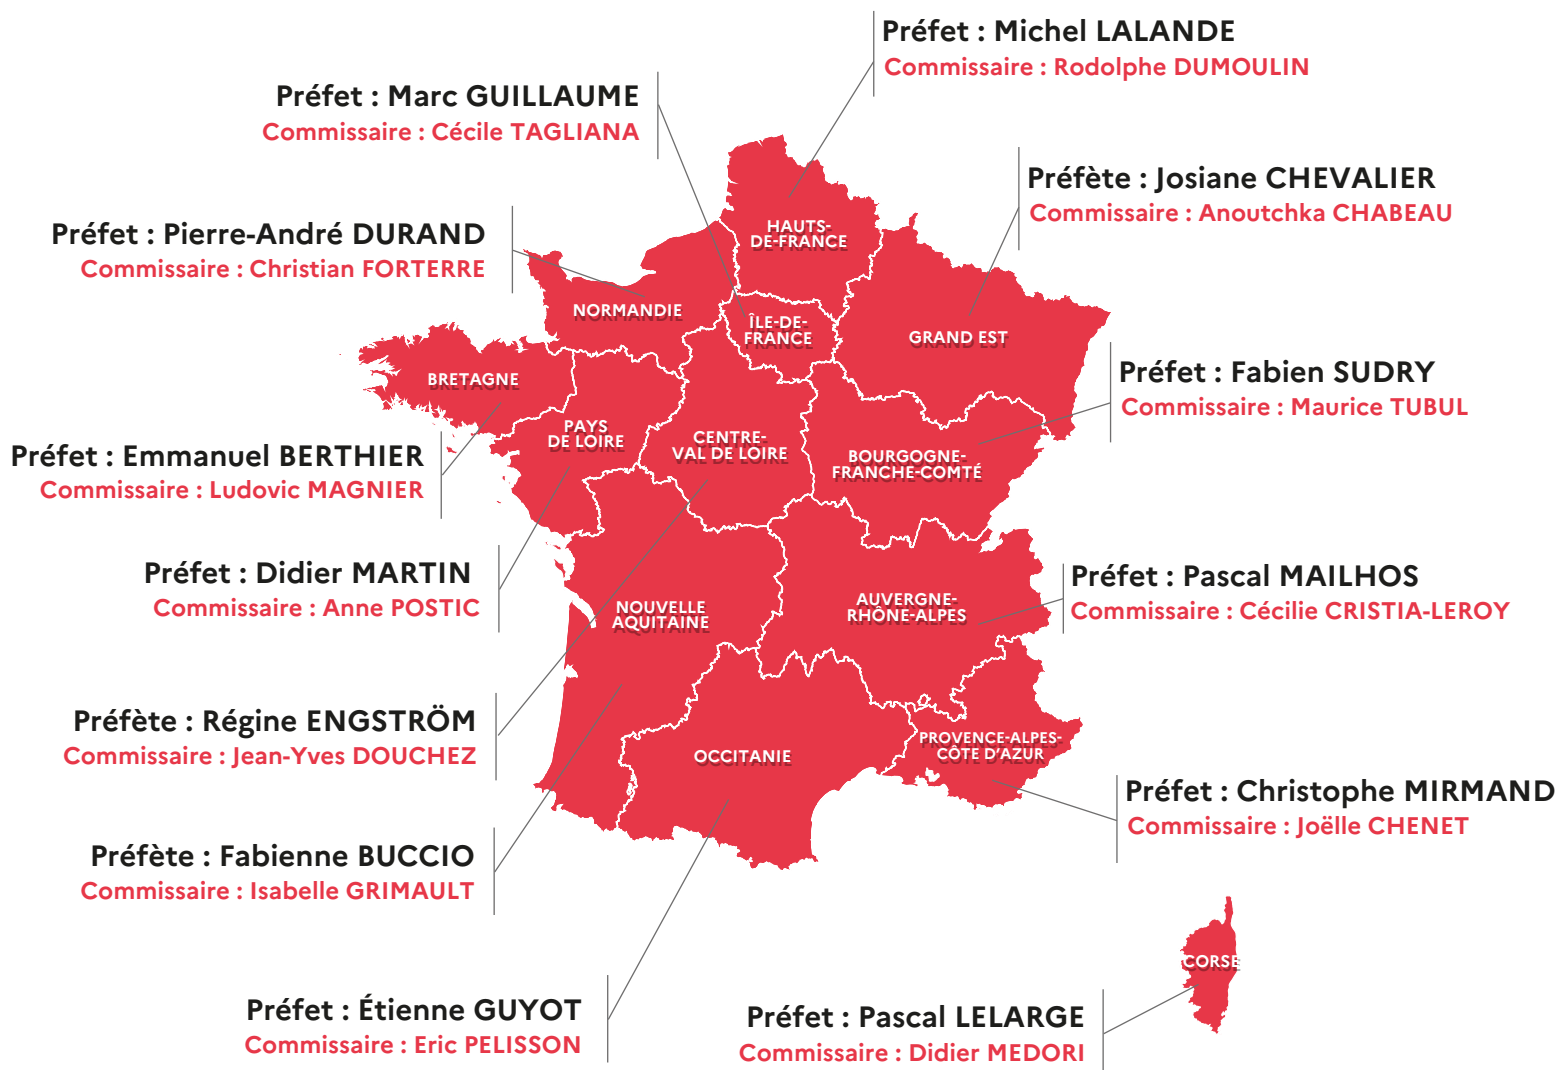

LA CARTE DE FRANCE DES COMMISSAIRES À LA LUTTE CONTRE LA PAUVRETÉ

Préfet : Thierry SUQUET
Commissaire : Jérôme MILLET

Mayotte

Préfet : Alexandre ROCHATTE
Commissaire : Cyril ROULE

Guadeloupe

Préfet : Stanislas CAZELLES
Commissaire : Claire TESSIER

Martinique

Préfet : Jacques BILLANT
Commissaire : Camille DAGORNE

La Réunion

Préfet : Thierry QUEFFELEC
Commissaire : Jacqueline MERCURY-GIORGETTI

Guyane